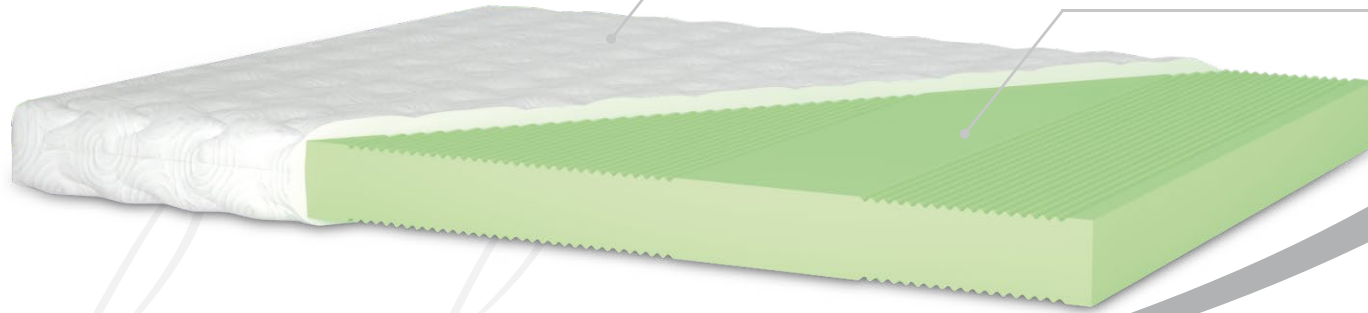

Oxigen Foam
піна латексована з масажним ефектом

inspire
shine

ОПЦІЯ | скручування на замовлення

SAKURA

ДВОСТОРОННІЙ
ОРТОПЕДИЧНИЙ МАТРАЦ

Подаруй собі і рідним комфортний сон з матрацом "Sakura".
Наповнення Oxigen Foam дозволяє матрацу дихати, при цьому додаючи моделі відчутну м'якість і легкість.
Випробуйте справжню феєрію відчуттів разом з моделлю "Sakura"!

Рекомендоване навантаження:

↓ до 100 кг
на одне спальне місце

Висота матраца:
h до 15 см

Рівень комфорту:

М'який/Середній/Жорсткий

Високоякісний стрейч-жаккард
глибокої прошивки
на «блискавці»

Natural Foam
інноваційний
екологічно
чистий матеріал

MiNT

ДВОСТОРОННІЙ
ОРТОПЕДИЧНИЙ МАТРАЦ

Дозвольте собі комфортний відпочинок на матраці "Mint".
Піна Natural Foam з масажним ефектом подбає про максимально
природне положення тіла, правильно розподіливши навантаження.
Матрац "Mint" - модель для тих, хто мріє зануритись в дивовижний світ сну!