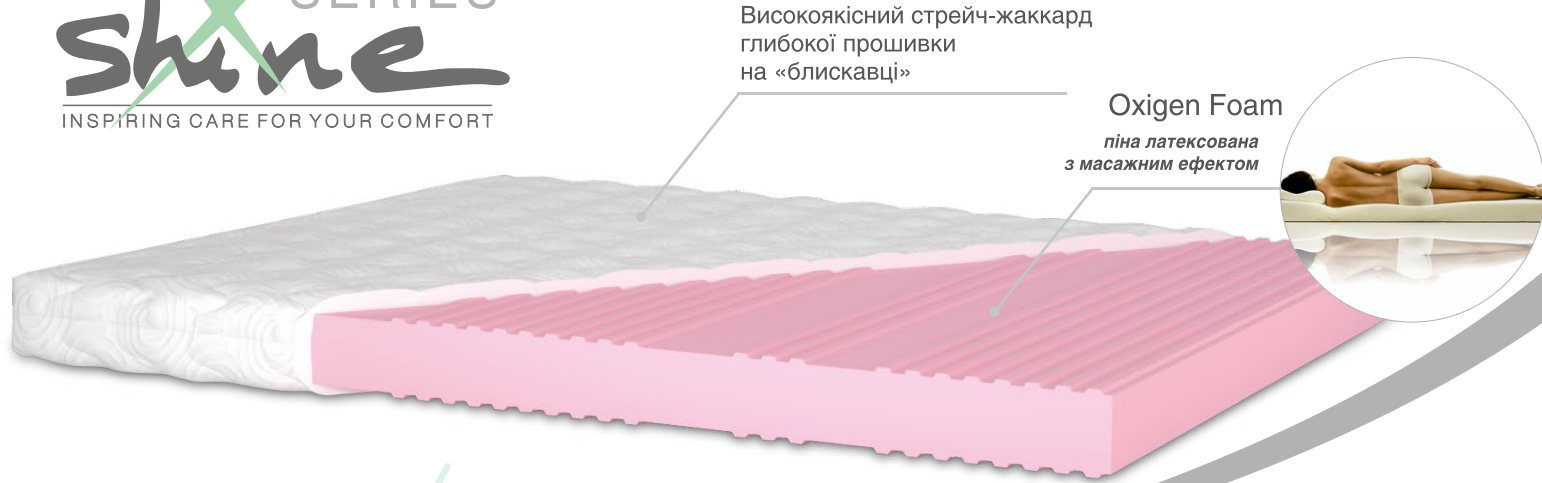

Високоякісний стрейч-жаккард глибокої прошивки на «блискавці»

Oxigen Foam
піна латексована з масажним ефектом

inspire
shine

ОПЦІЯ | скручування на замовлення

SAKURA

ДВОСТОРОННІЙ
ОРТОПЕДИЧНИЙ МАТРАЦ

Подаруй собі і рідним комфортний сон з матрацом "Sakura".
Наповнення Oxigen Foam дозволяє матрацу дихати, при цьому додаючи моделі відчутну м'якість і легкість.
Випробуйте справжню феєрію відчуттів разом з моделлю "Sakura"!

Рекомендоване навантаження:

↓ до 100 кг
на одне спальне місце

Висота матраца:
h до 15 см

Рівень комфорту:

М'який/Середній/Жорсткий